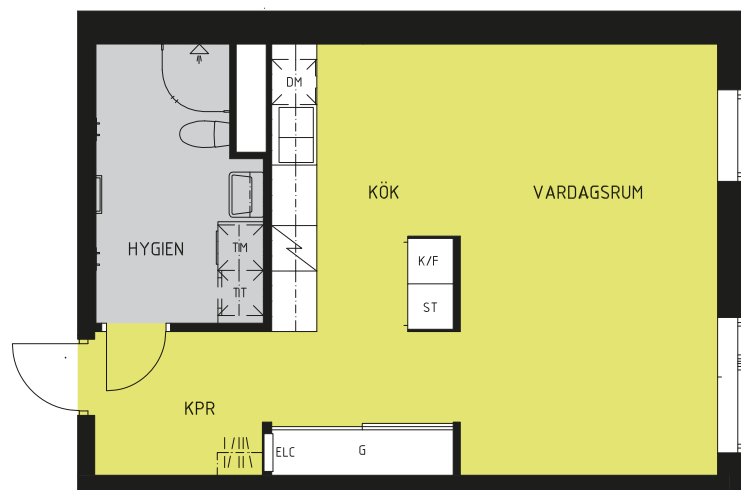

# SKEPPET

Kvarteret Galeasen

Hus A  
2 ROK: 62,8 kvm

A1001-0003  
A1101-0007  
A1201-0011  
A1301-0015  
A1401-0019

0 5m

Reservation för mindre avvikelser från verkliga förhållanden

# SKEPPET

Kvarteret Galeasen

Hus A  
4 ROK: 94,4 kvm

A1501-0023

Reservation för mindre avvikelser från verkliga förhållanden

1003-0029  
1103-0033  
1203-0037  
1303-0041  
1403-0045

0 5m

Reservation för mindre avvikelser från verkliga förhållanden

HUS A, PLAN 1

HUS A, PLAN 0

HUS A, PLAN 6

HUS A, PLAN 2-5

HUS B, PLAN 1

HUS B, PLAN 0

HUS B, PLAN 6

HUS B, PLAN 2-5