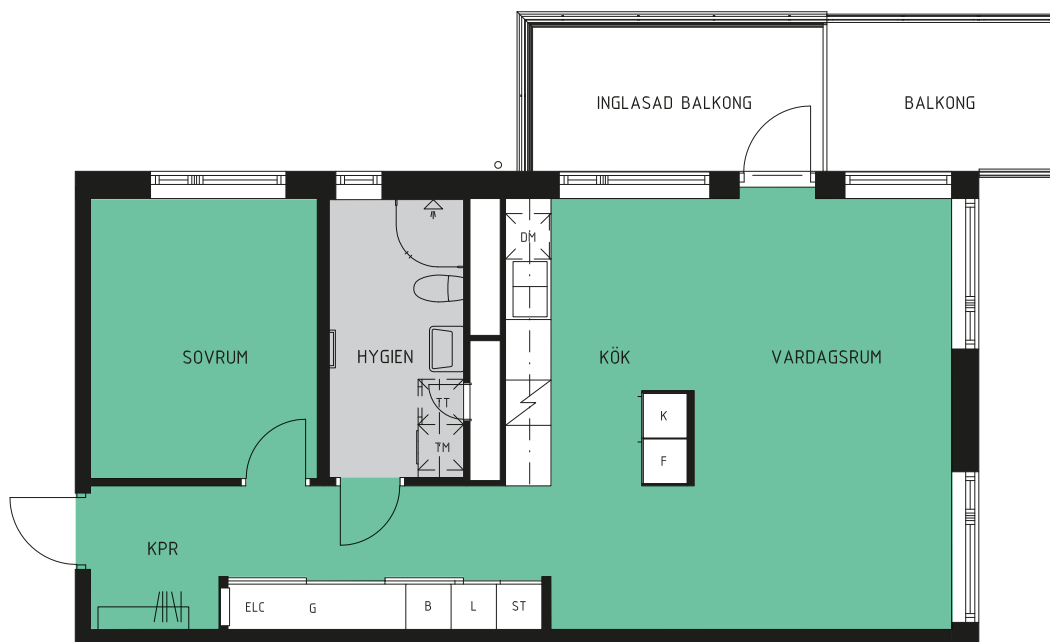

# SKEPPET

Kvarteret Galeasen

Hus A  
2 ROK: 62,8 kvm

A1001-0003  
A1101-0007  
A1201-0011  
A1301-0015  
A1401-0019

0 5m

Reservation för mindre avvikelser från verkliga förhållanden

# SKEPPET

Kvarteret Galeasen

Hus A  
4 ROK: 94,4 kvm

A1501-0023

Reservation för mindre avvikelser från verkliga förhållanden

1003-0029  
1103-0033  
1203-0037  
1303-0041  
1403-0045

0 5m

Reservation för mindre avvikelser från verkliga förhållanden

HUS A, PLAN 1

HUS A, PLAN 0

HUS A, PLAN 6

HUS A, PLAN 2-5

HUS B, PLAN 1

HUS B, PLAN 0

HUS B, PLAN 6

HUS B, PLAN 2-5